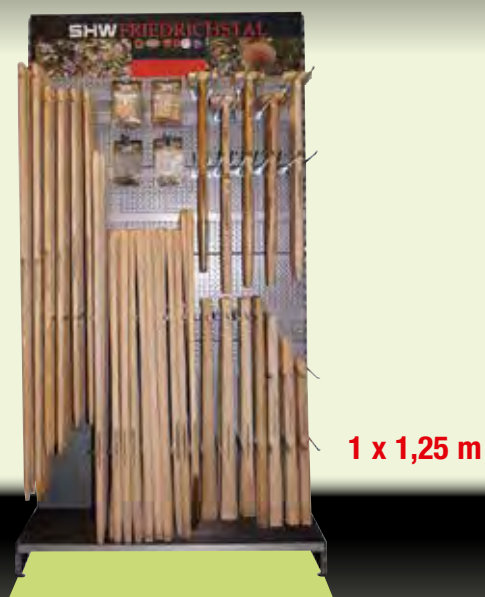

Bestückungsvorschlag für SHW-Stiele

Unsere Warenpräsentationen werden gezielt in den Verkaufswänden auf Umschlaghäufigkeit abgestimmt und garantieren eine optimale Bestückung