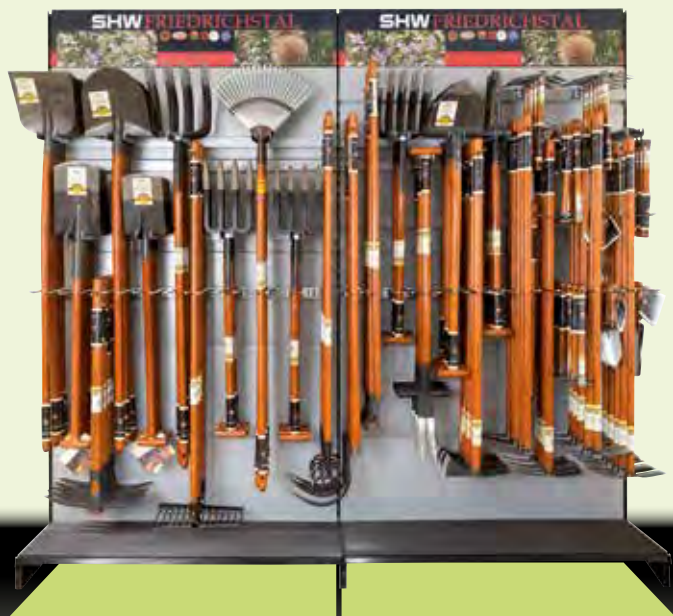

## Bestückungsvorschläge für SHW-Handgeräte

3 x 1,25 m Bau/Garten

2 x 1,25 m Garten

2 x 1,25 m Kombination

2 x 1,25 m Bau/Garten

1 x 1,25 m Kombination

1 x 1,25 m Kombination

**Bestückungsvorschlag für SHW „Premium Werkzeuge“ für den Garten**