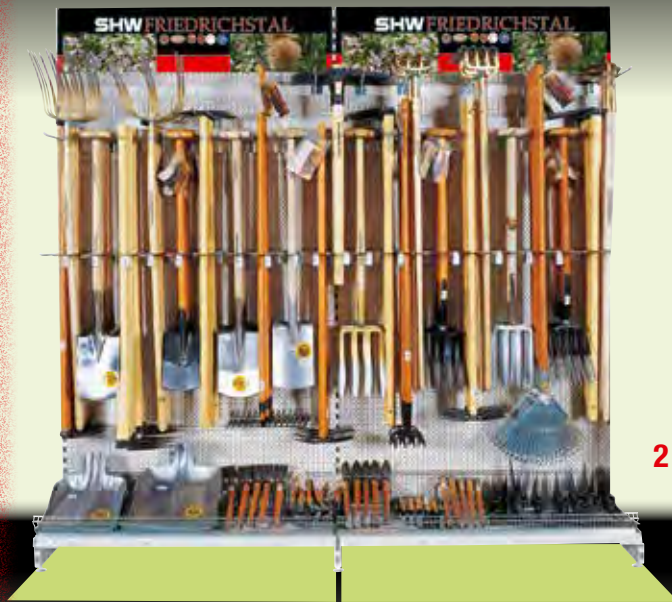

**Spezielle Warenträger und  
selbstklebende Werbefolien sorgen  
für eine attraktive Präsentation  
und kommunizieren das  
unverwechselbare SHW-Corporate Design**

Kompakte Präsentation im Regal

Regalblende mit Marke und Naturstimmung

## Bestückungsvorschläge für SHW-Handgeräte

3 x 1,25 m Bau/Garten

2 x 1,25 m Garten

2 x 1,25 m Kombination

2 x 1,25 m Bau/Garten

1 x 1,25 m Kombination

1 x 1,25 m Kombination

**Bestückungsvorschlag für SHW „Premium Werkzeuge“ für den Garten**