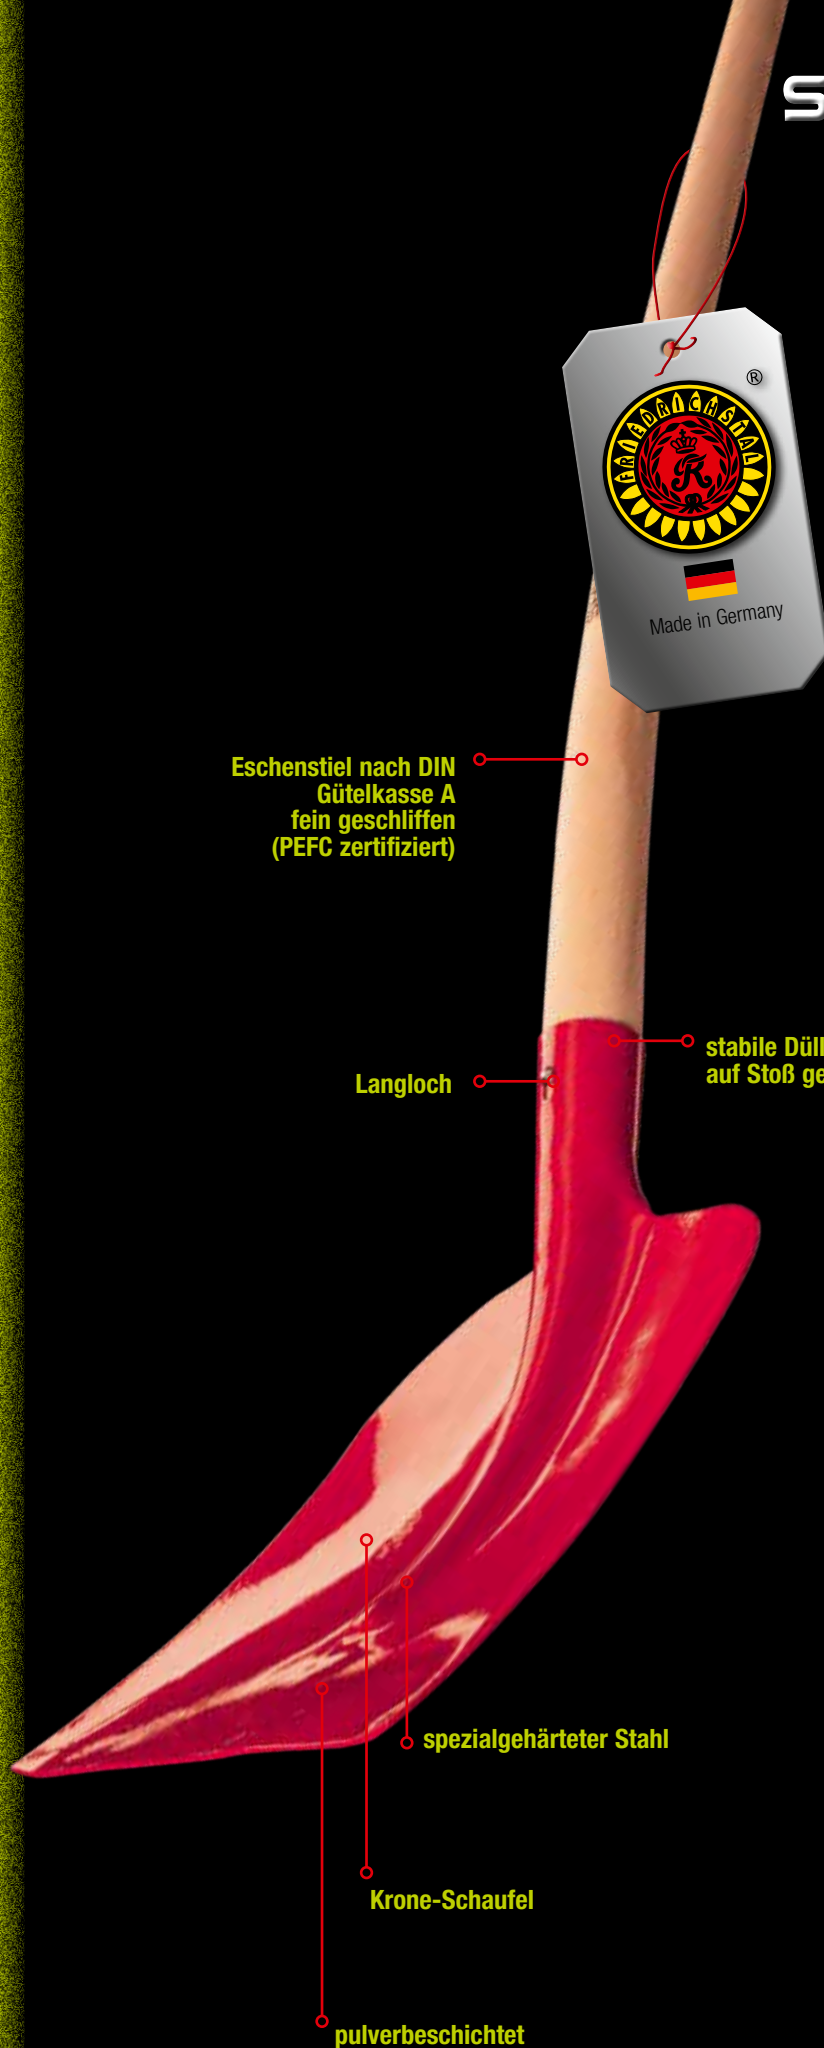

2

SHW SCHMIEDETECHNIK

INNOVATION  
mit  
TRADITION  
seit 1596

Jedes SHW „Original“  
ist ab Werk signiert

Eschenstiel nach DIN  
Gütelklasse A  
fein geschliffen  
(PEFC zertifiziert)

Langloch

stabile Dülle  
auf Stoß geschweißt