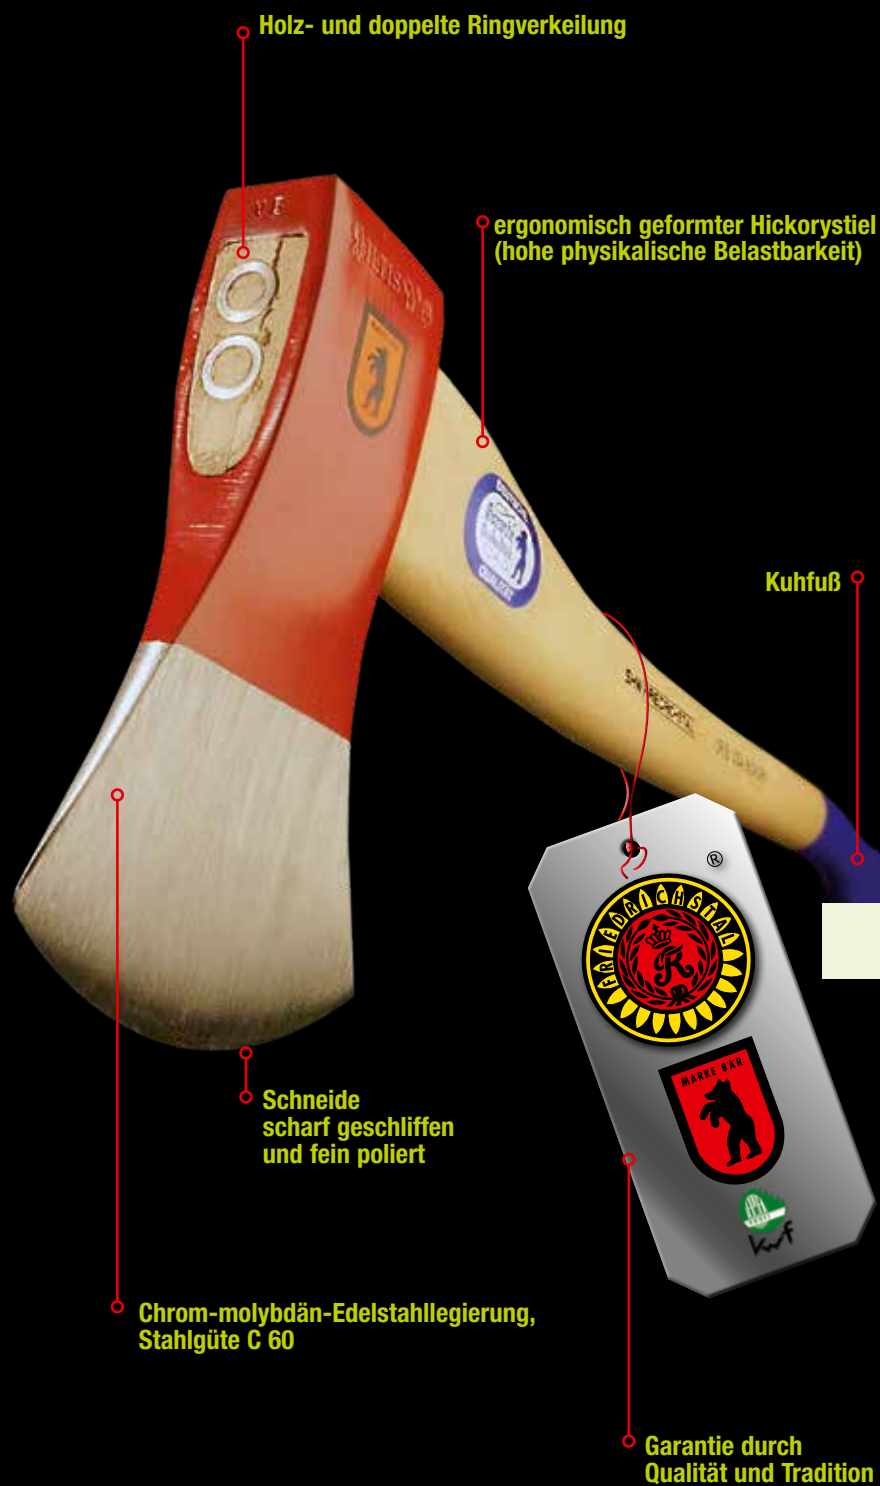

Stiel-Holz: E = Esche, Es = Espe, Bu = Buche, Hi = Hickory, H = Hartholz

INNOVATION  
mit  
TRADITION  
seit 1596

Jedes SHW „Original“  
ist ab Werk signiert

Holz- und doppelte Ringverkeilung

ergonomisch geformter Hickorystiel  
(hohe physikalische Belastbarkeit)