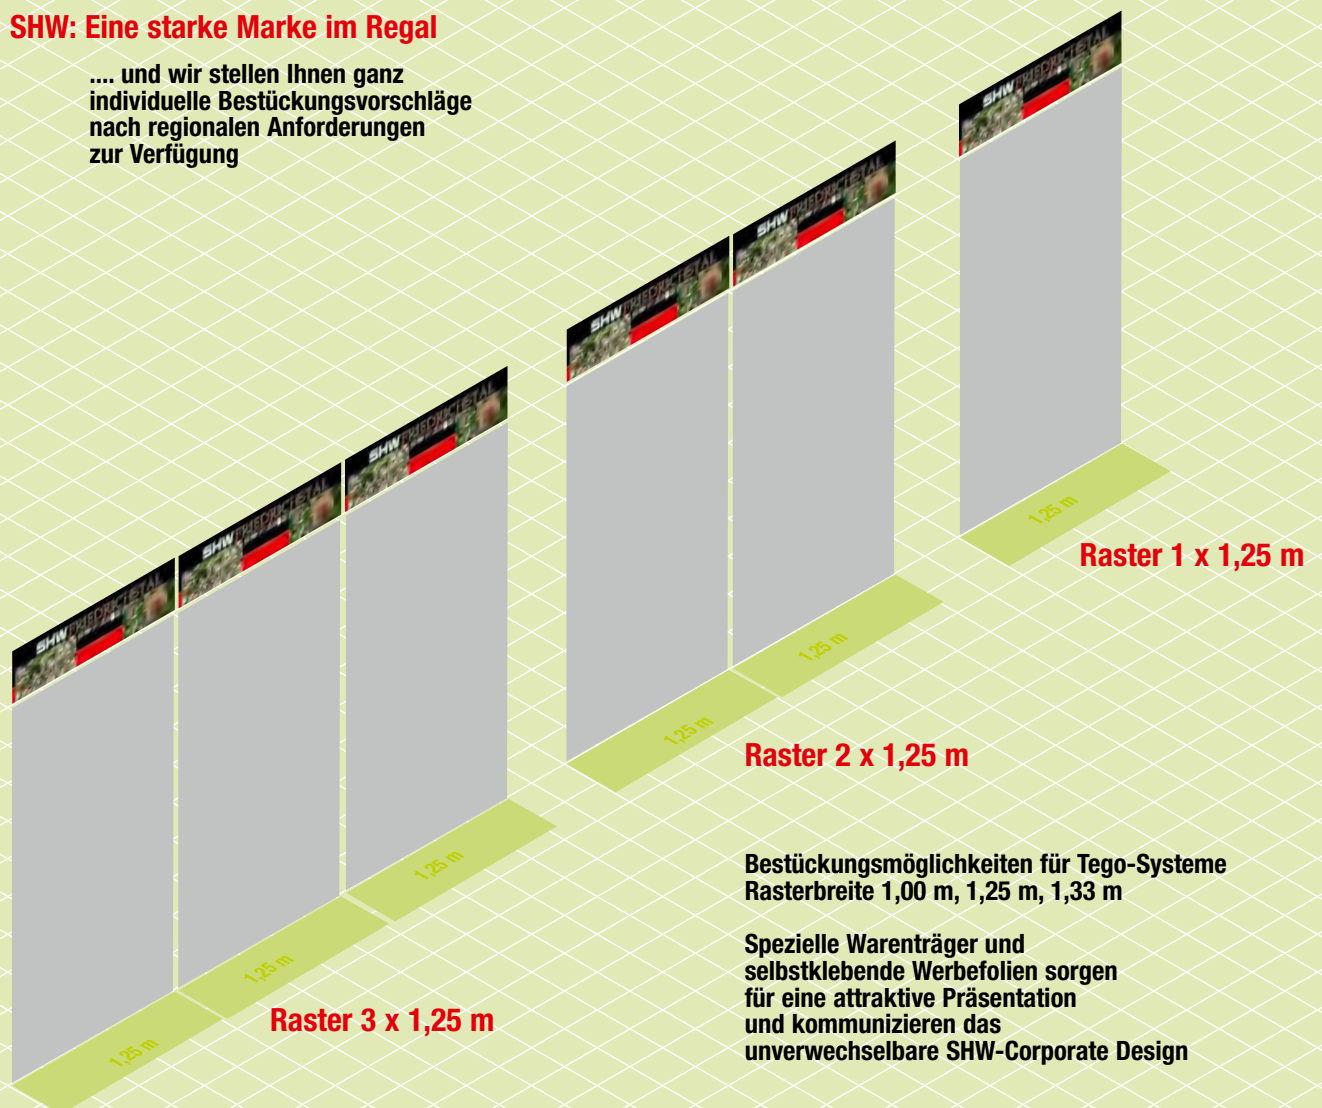

### **SHW: Eine starke Marke im Regal**

.... und wir stellen Ihnen ganz  
individuelle Bestückungsvorschläge  
nach regionalen Anforderungen  
zur Verfügung

**Bestückungsmöglichkeiten für Tego-Systeme**  
Rasterbreite 1,00 m, 1,25 m, 1,33 m